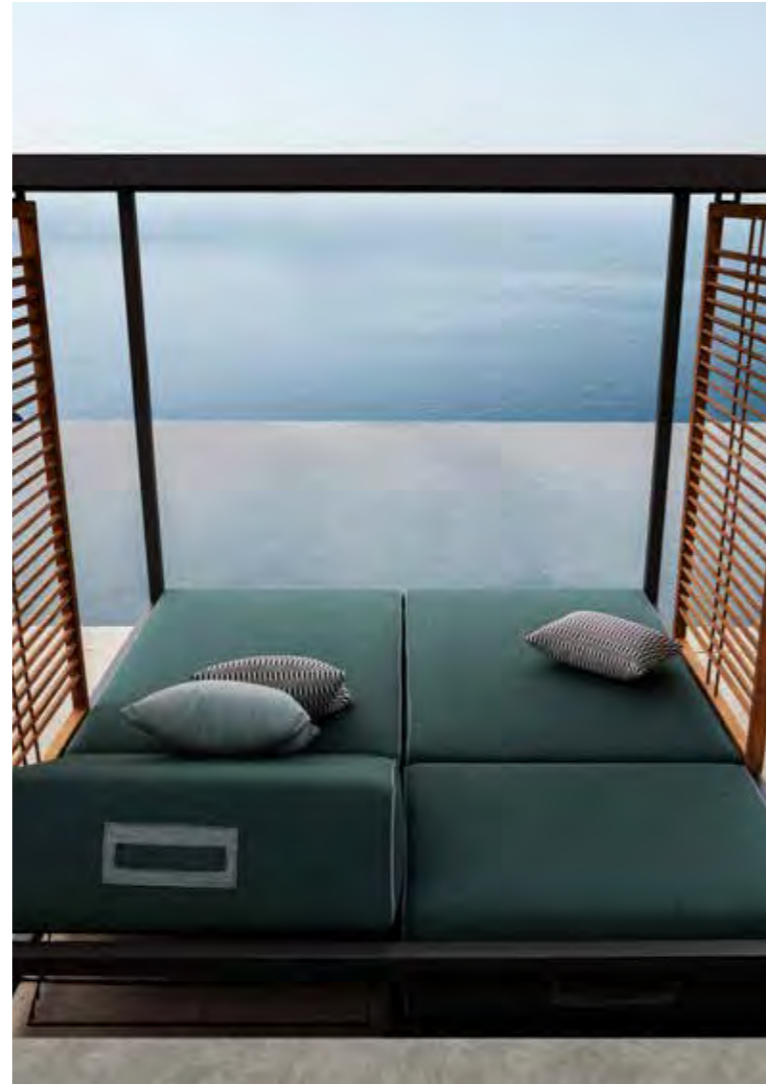

Alcova Day Bed · Lodge Service Table  
Panarea Service Table  
Alba Lantern, wired version

ALCOVA COLLECTION

*Dettaglio*  
*Detail*

Alcova Day Bed  
Modulo Pannello in legno · Modulo Tenda  
Wooden Panel Module · Curtain Module