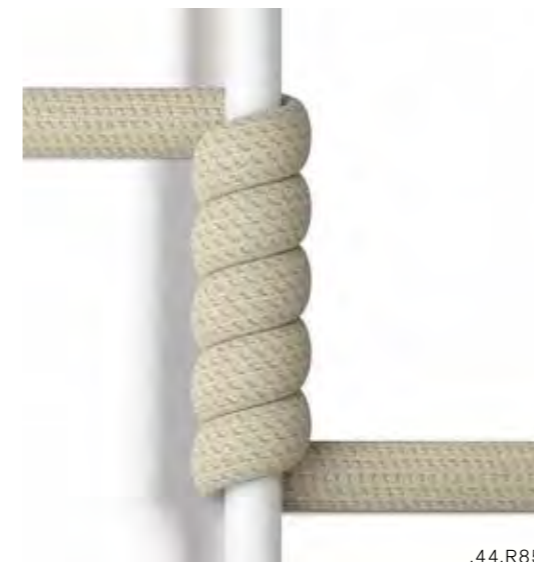

ALUMINIUM

Alluminio e corda piatta o tonda
Aluminium and plain or round rope

.44

.37

Tutti i nostri mobili in alluminio hanno una verniciatura a polveri in colore bianco e grafite, che garantisce una superficie resistente a urti e graffi. L'arredo è adatto per mantenersi all'esterno durante tutto l'anno ed è di facile pulizia.

All our aluminium furniture is powder coated, color white and graphite. The powder coating ensures a surface resistant to knocks and scratches. The furniture is well-suited to be left outside all year long and is easy to clean.

.44.R16

.37.R12

Le strutture in alluminio vengono abbinare a corde intrecciate a mano in fibra termoplastica acrilica di Teflon, resistenti all'acqua e di facile pulizia. Il materiale presenta un appeal morbido e raffinato simile ad intrecci tessili. Si caratterizza per la sua resistenza ai raggi UV e per la velocità di asciugatura. La finitura alluminio e corda piatta è disponibile solo per articoli Flash.

The aluminium frames are combined with Teflon acrylic rope, hand-woven, round section, water-resistant, easy cleaning. The material is characterized by "soft" appeal similar to fabric textile, it is UV resistant and quick drying. The aluminium and plain rope finishing is available only for Flash items.

.44.R16T

.37.R12T

Le strutture in alluminio vengono abbinare a corde intrecciate a mano in fibra termoplastica acrilica di Teflon, resistenti all'acqua e di facile pulizia. Il materiale presenta un appeal morbido e raffinato simile ad intrecci tessili. Si caratterizza per la sua resistenza ai raggi UV e per la velocità di asciugatura. La finitura alluminio e corda tonda è disponibile solo per articoli Dream 2.0 e Pleasure 2.0.