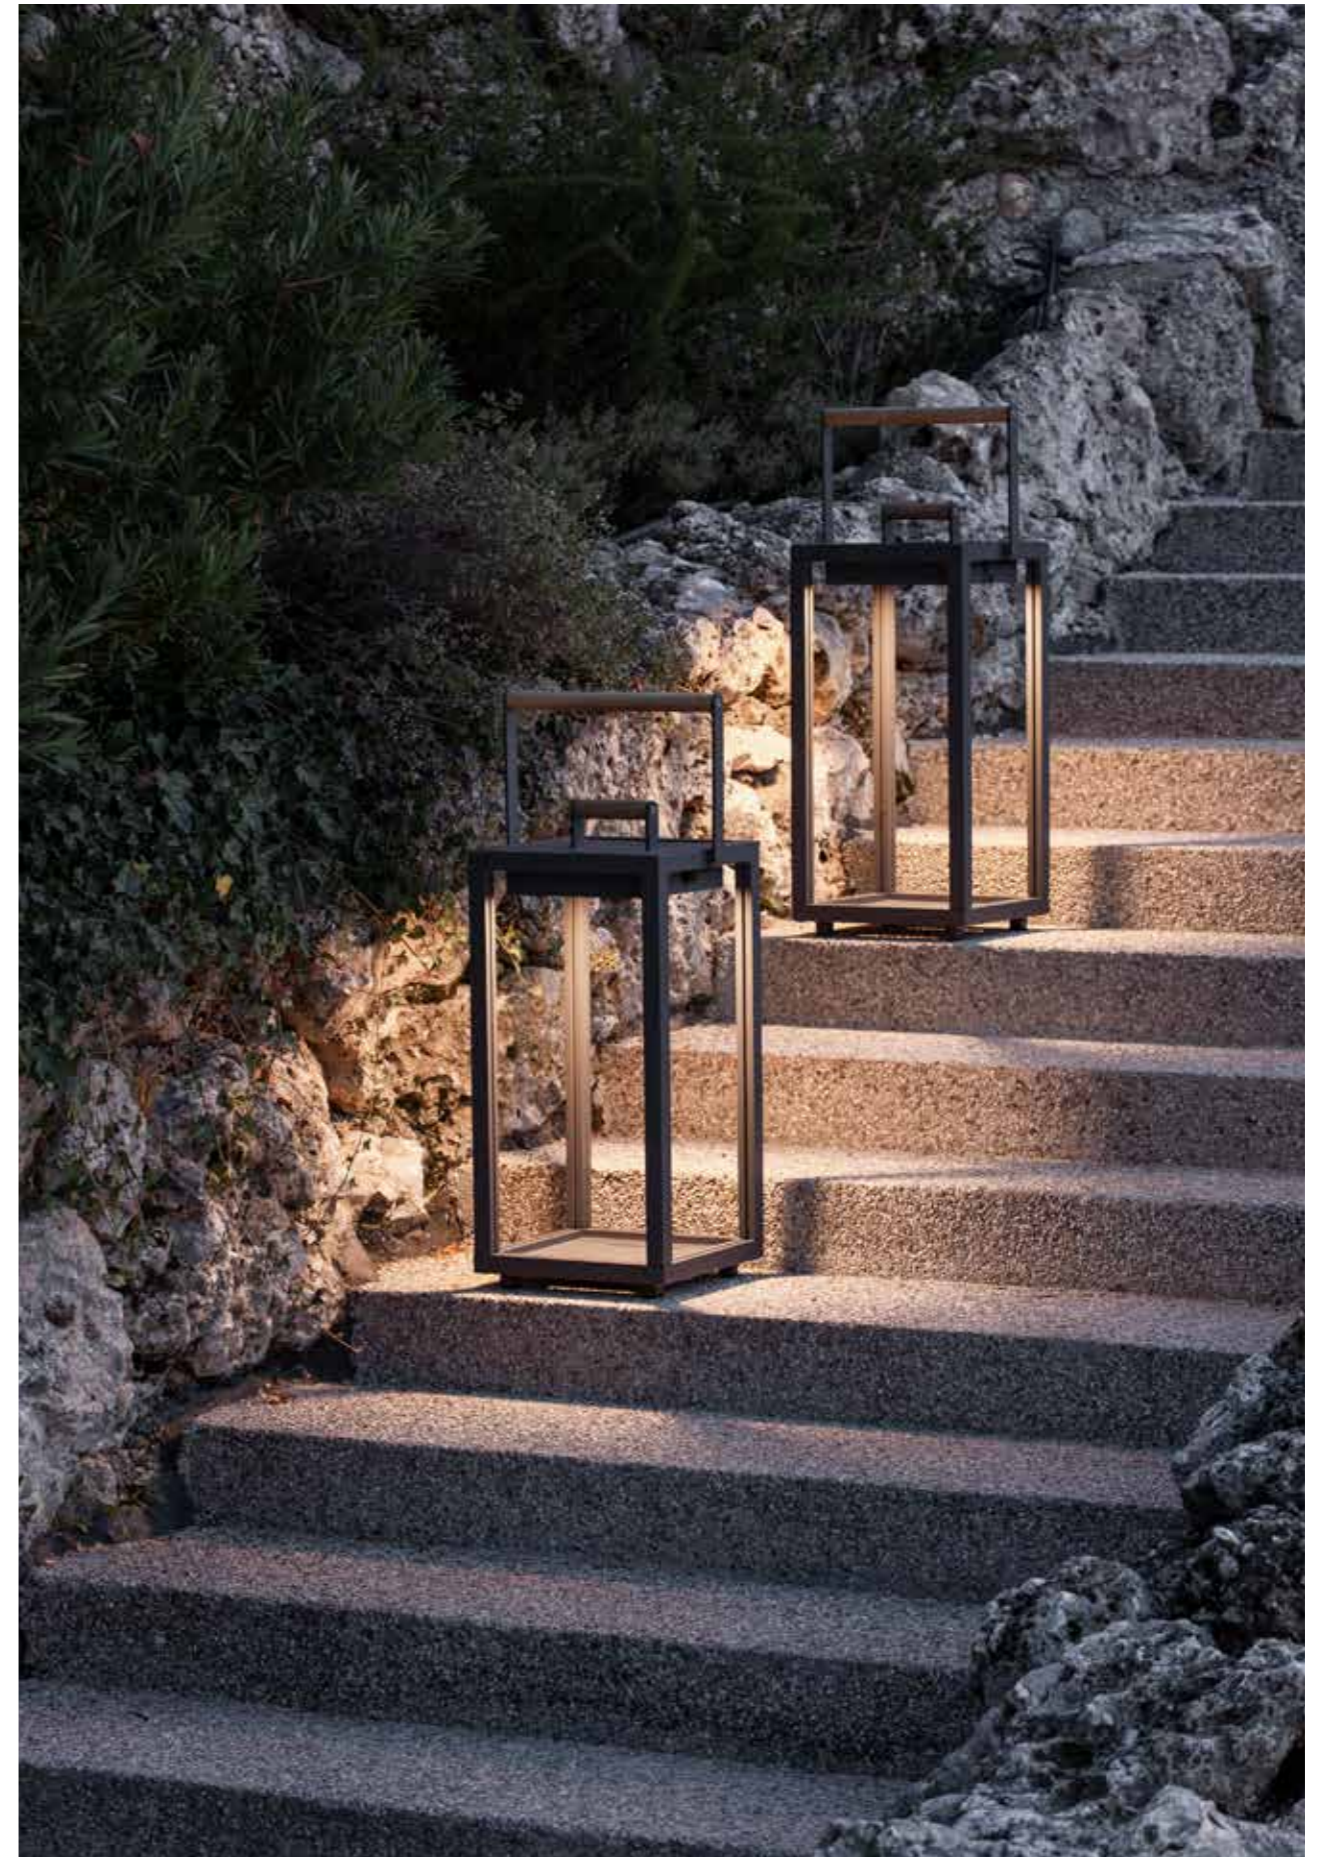

# Accessory

VERTIGO COLLECTION

*Composizione Set*

*Set Composition*

Vertigo Floor Lamp ·

Laguna Modular Sofa ·

Butler Trolley

ALBA COLLECTION  
*Composizione Set*  
*Set Composition*  
Alba Lantern ·  
Alba Lantern, wired version