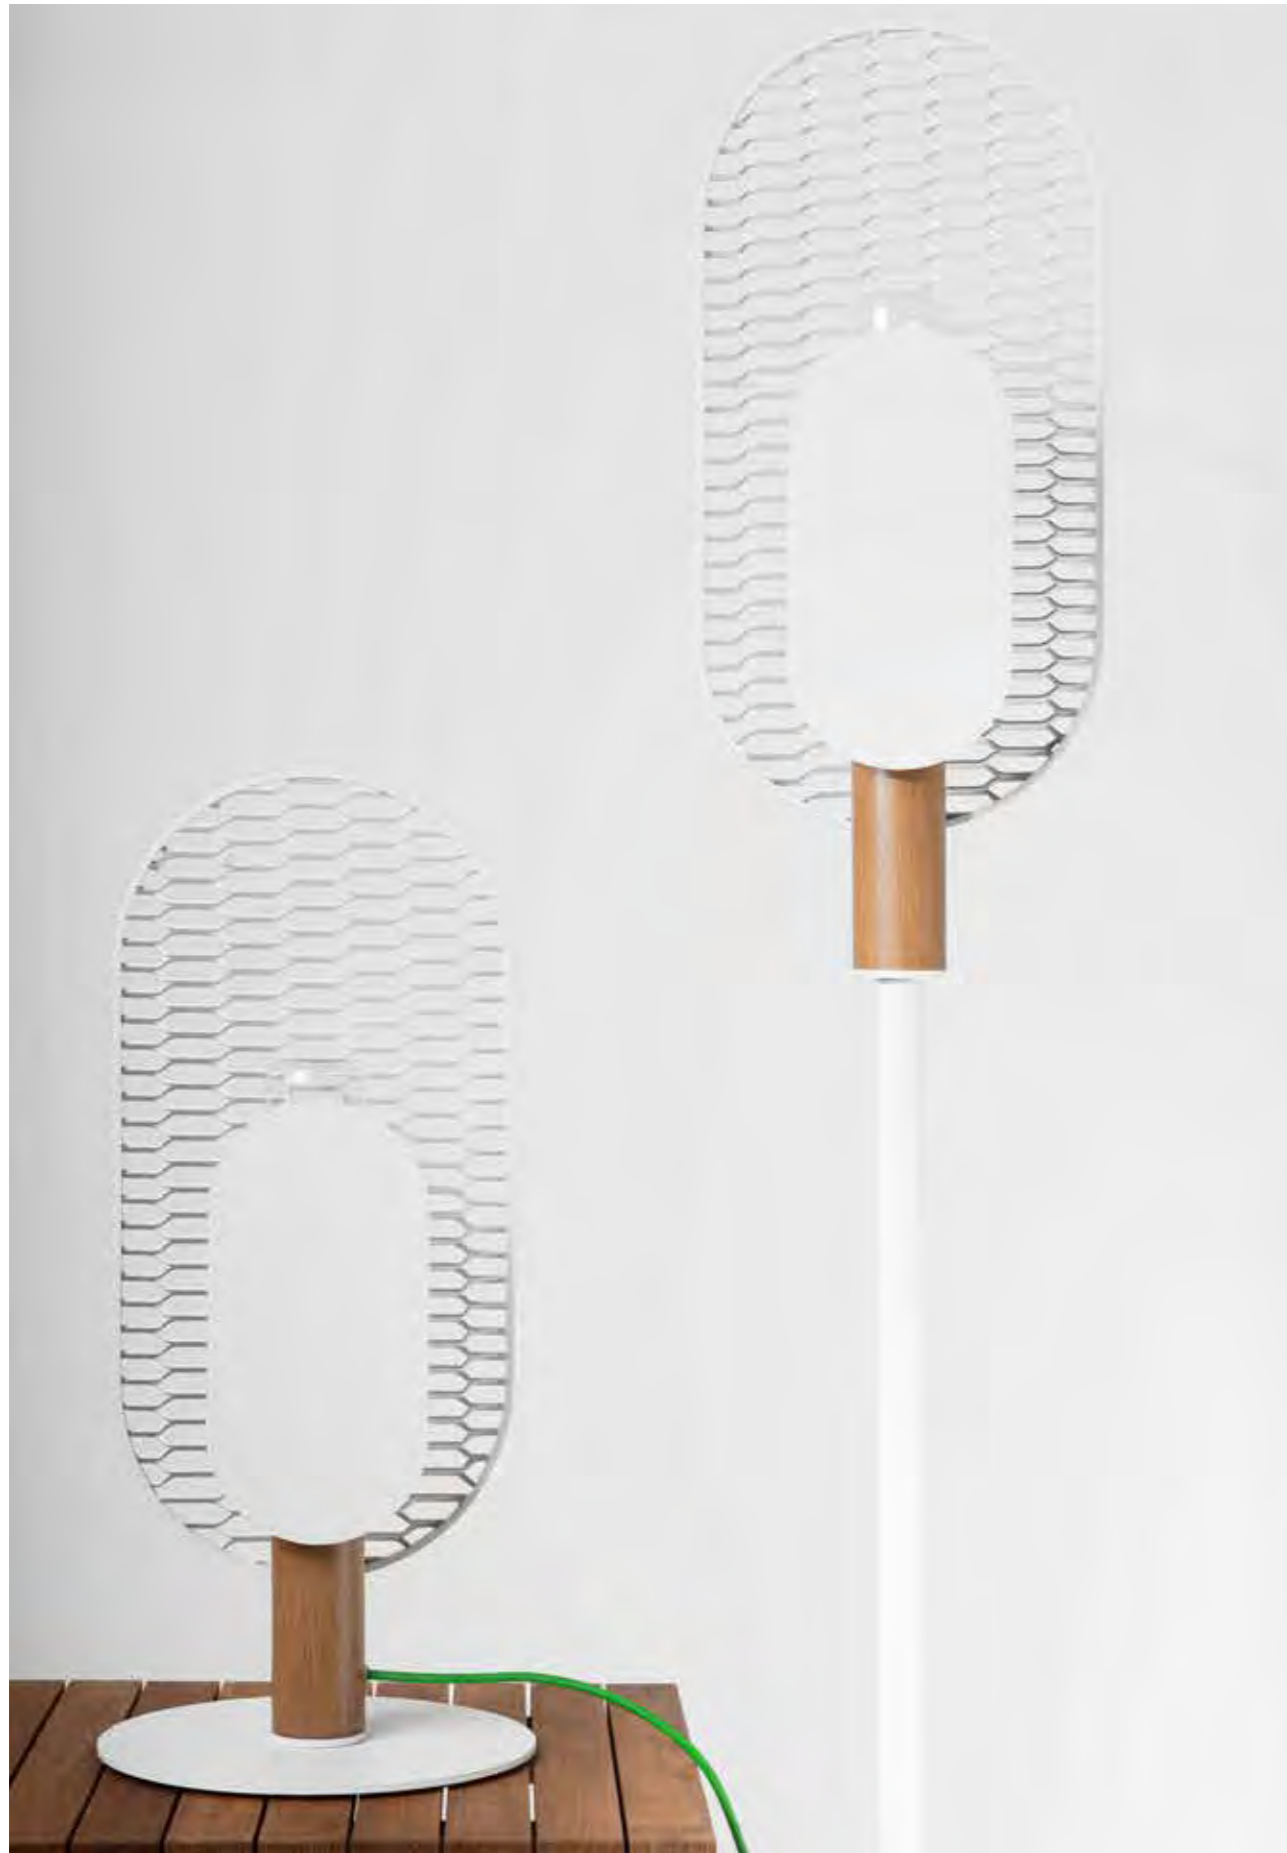

# Accessory

VERTIGO COLLECTION

*Composizione Set*

*Set Composition*

Vertigo Floor Lamp ·

Laguna Modular Sofa ·

Butler Trolley

ALBA COLLECTION  
*Composizione Set*  
*Set Composition*  
Alba Lantern ·  
Alba Lantern, wired version