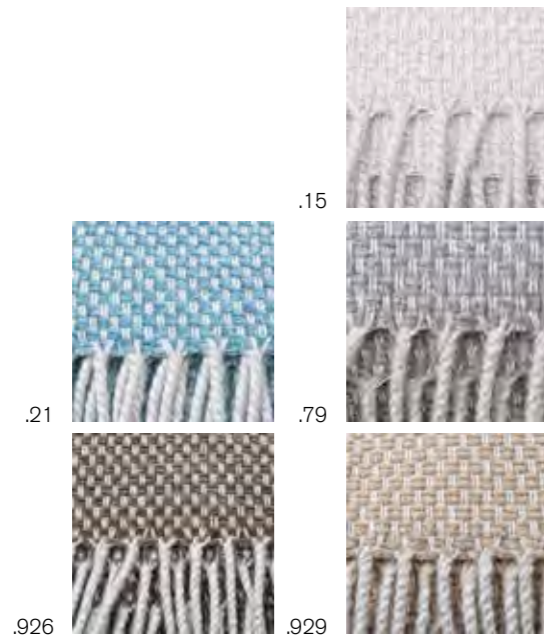

## PLAIDS E CUSCINI

*Outdoor Covers and Deco Cushions*

Le coperte Hold sono realizzate in tessuto 100% acrilico tinto in massa, ideali per le serate estive all'aperto, morbide e confortevoli per accompagnare i tuoi momenti di relax. L'inconfondibile qualità dei prodotti viene riconosciuta nel plaid che oltre ad essere un elegante complemento d'arredo si qualifica per la sua specifica praticità essendo antimacchia, lavabile e resistente al sole.