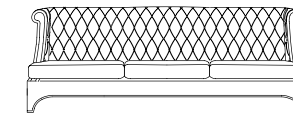

BRADMORE
Page 21

BRD.211.B
3-seater sofa
L 270 D 93 H 103 cm