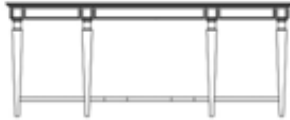

LOR.541.A
L 230 D 50 H 90 cm

MAYFAIR
Page 237