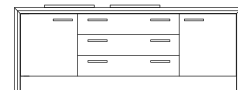

## DAY FURNITURE

**ANGIE**  
Page 190

**ANG.114.A**  
sideboard  
L 227 D 64 H 88 cm

**ROGER**  
Page 196-197

**ROG.114.A**  
sideboard  
L 131 D 60 H 94 cm

**TATE**  
Page 192

**TAT.114.A**  
sideboard  
L 220 D 50 H 80 cm